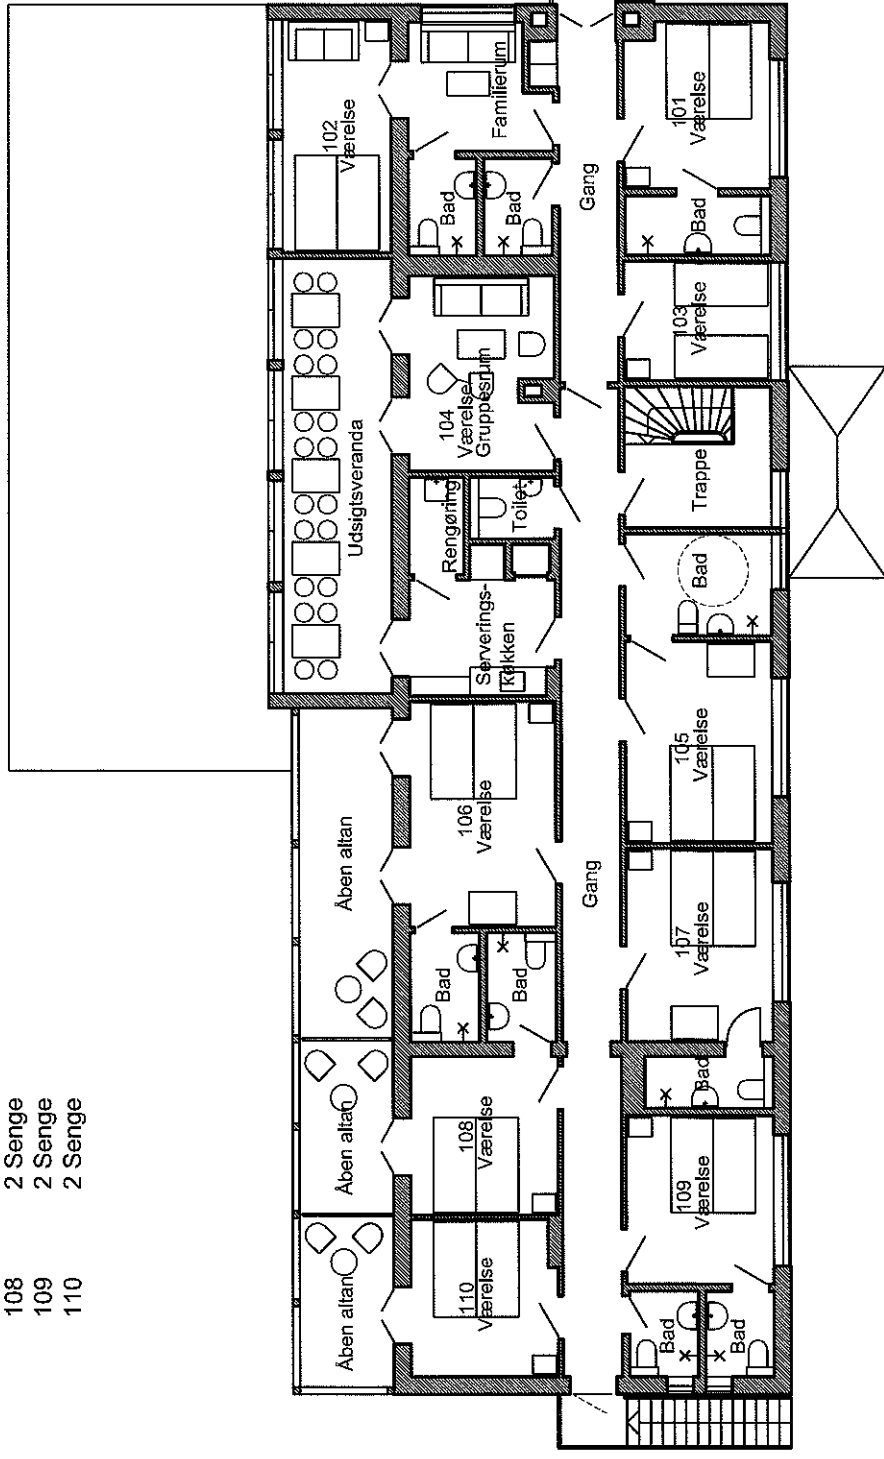

## Stueplan - I alt 12 sovepladser

- Værelse:
- 1 2 Senge + 1 opredning
  - 2 2 Senge (Allergikum uden gulvtæppe)
  - 3 2 Senge + 1 opredning
  - 4 2 Senge
  - 6 2 Senge

STUEPLAN DATO: 20.11.2007  
 ENGSTRØM ARKITEKTER MAA

# KLITHUSET

## 1. Sal - I alt 27 sovepladser

Værelse:	101	2 Senge	(Allergirum uden gulvtæppe)
	102	2 Senge + 4 opredninger	
	103	2 Senge	
	104	2 Opredninger	(Primær funktion som grupperum)
	105	2 Senge + 1 opredning	
	106	2 Senge + 1 opredning	
	107	2 Senge + 1 opredning	
	108	2 Senge	
	109	2 Senge	
	110	2 Senge	

1. SALS PLAN DATO: 20.11.2007  
 ENGSTRØM ARKITEKTER MAA