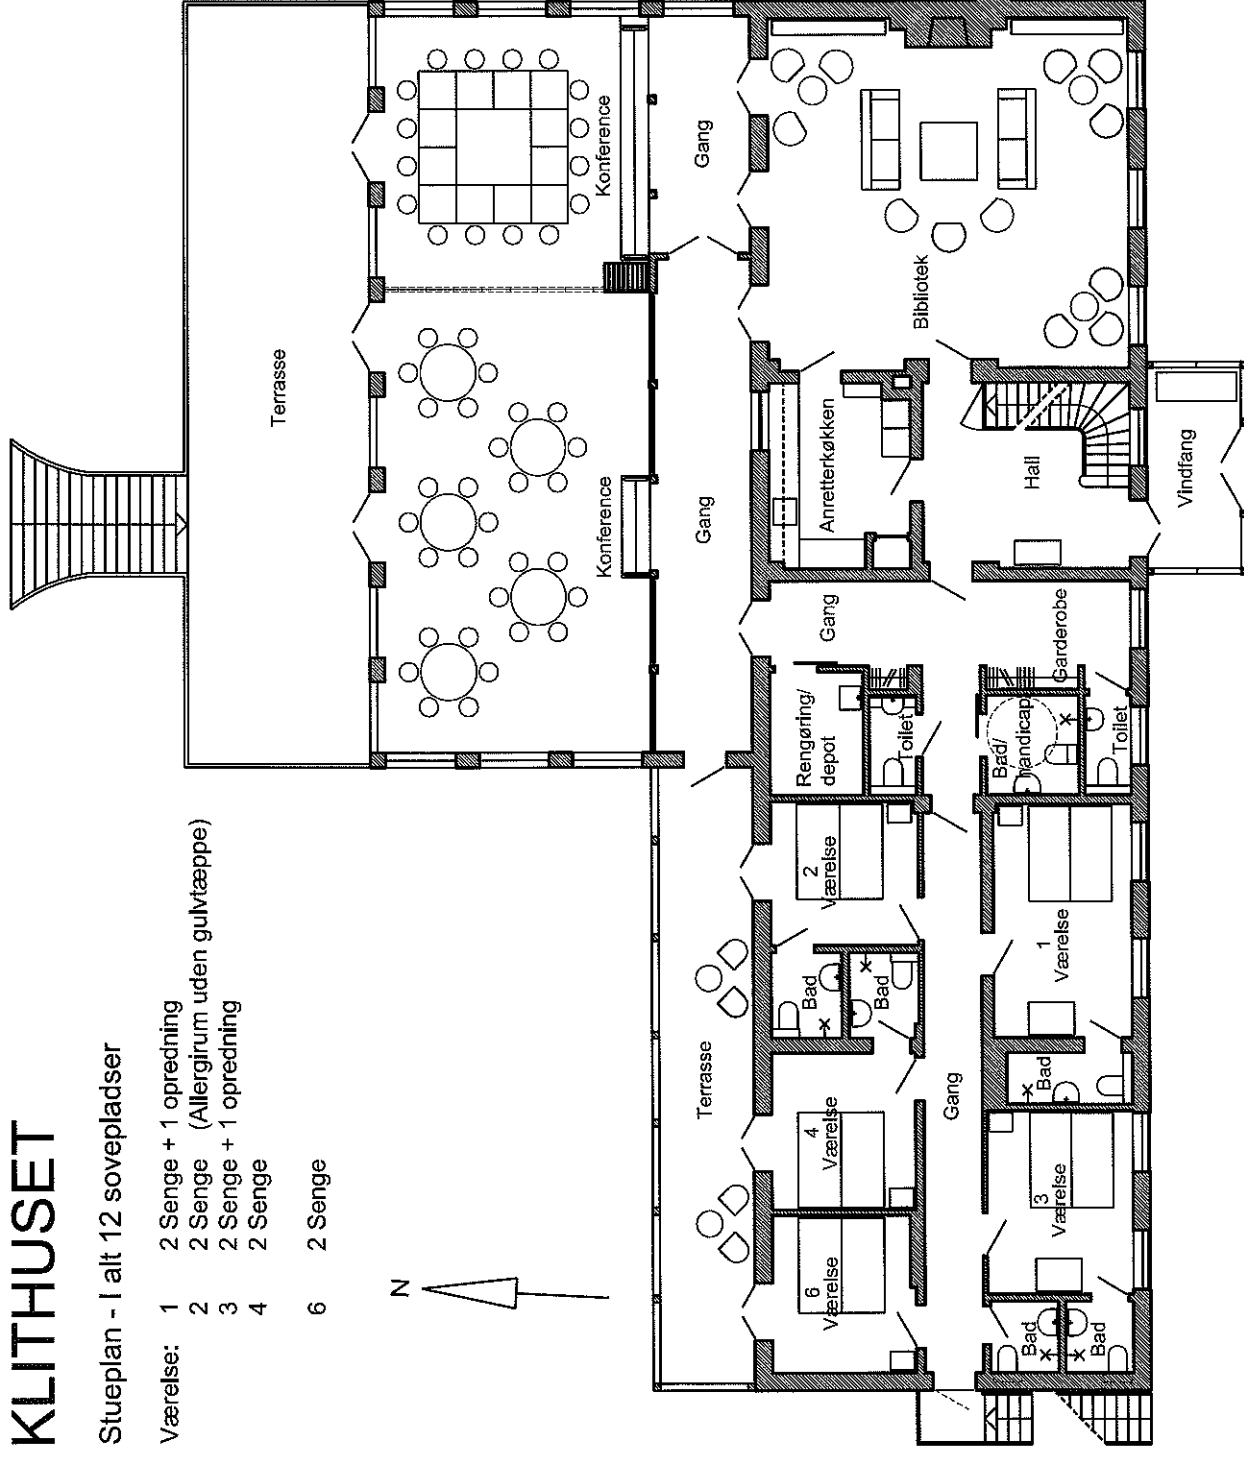

# KLITHUSET

## Stueplan - I alt 12 sovepladser

- Værelse:
- 1 2 Senge + 1 opredning
  - 2 2 Senge (Allergikum uden gulvtæppe)
  - 3 2 Senge + 1 opredning
  - 4 2 Senge
  - 6 2 Senge

STUEPLAN DATO: 20.11.2007  
 ENGSTRØM ARKITEKTER MAA

1. SALS PLAN DATO: 20.11.2007  
 ENGSTRØM ARKITEKTER MAA