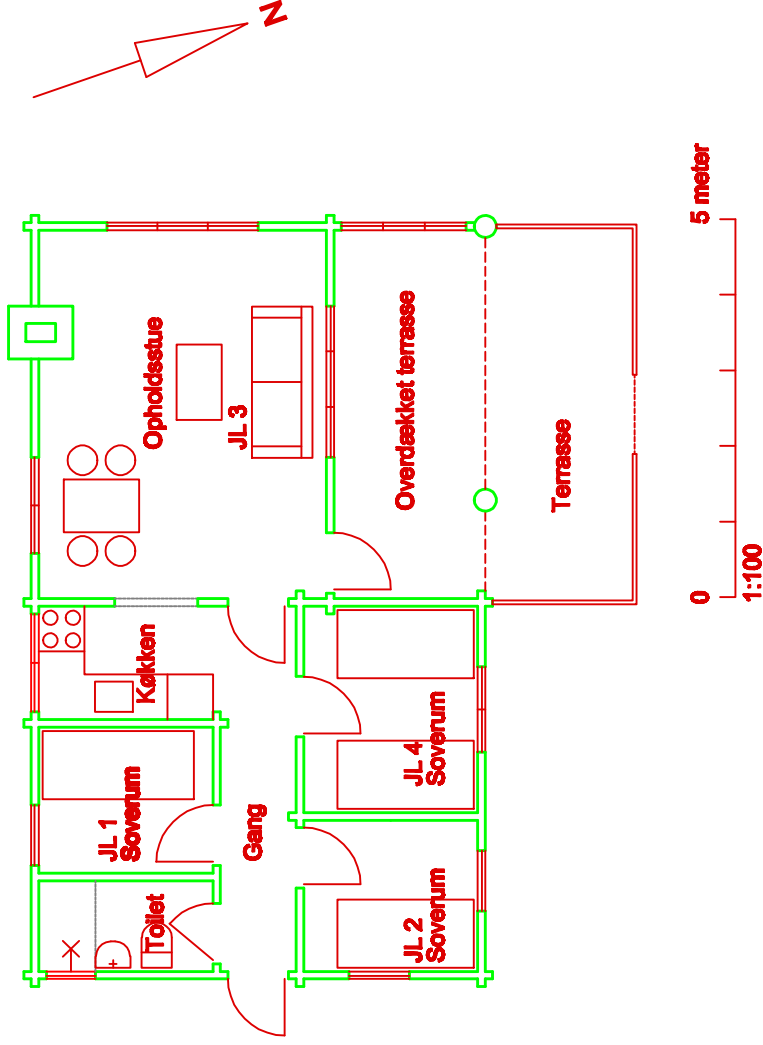

JL-HUSET

I alt 7 sovepladser

Rum: JL 1 2 Senge (Køjeseng)
JL 2 1 Seng
JL 3 2 Opretninger
JL 4 2 Senge

STUEPLAN DATO: 20.11.2007
ENGSTRØM ARKITEKTER MAA