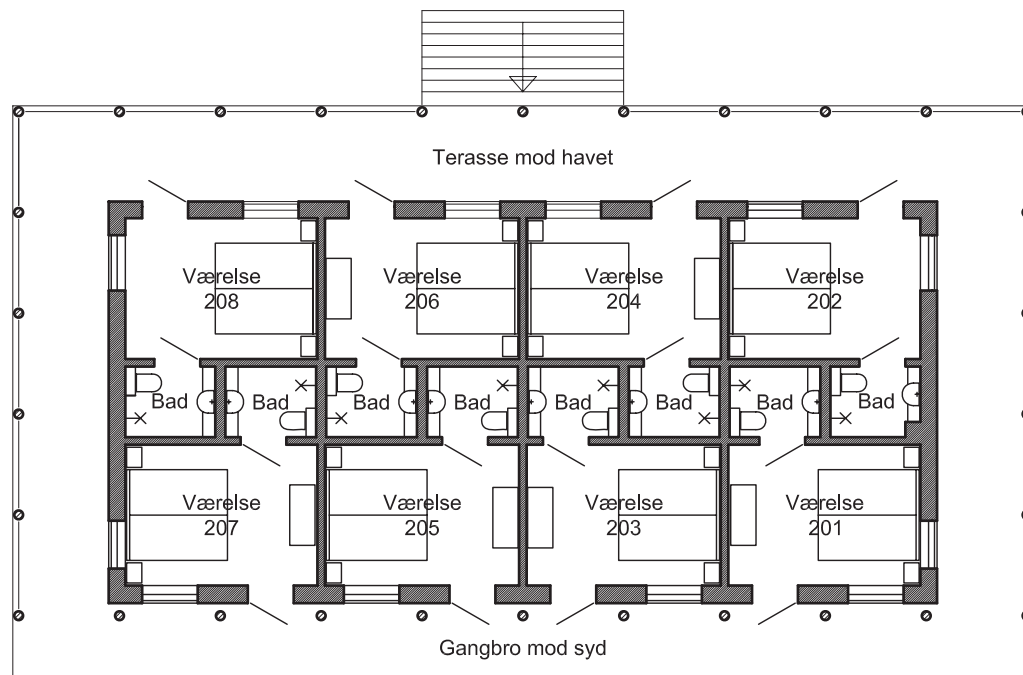

# TROPEHUSET

I alt 16 sovepladser

+ 4 på hems *(ikke velegnet til mindre børn og ældre)*

|          |     |                |
|----------|-----|----------------|
| Værelse: | 201 | 2 Senge        |
|          | 202 | 2 Senge + Hems |
|          | 203 | 2 Senge        |
|          | 204 | 2 Senge + Hems |
|          | 205 | 2 Senge        |
|          | 206 | 2 Senge + Hems |
|          | 207 | 2 Senge        |
|          | 208 | 2 Senge + Hems |

0 5 meter  
1:150

PLAN  
ENGSTRØM ARKITEKTER MAA  
20.08.2010